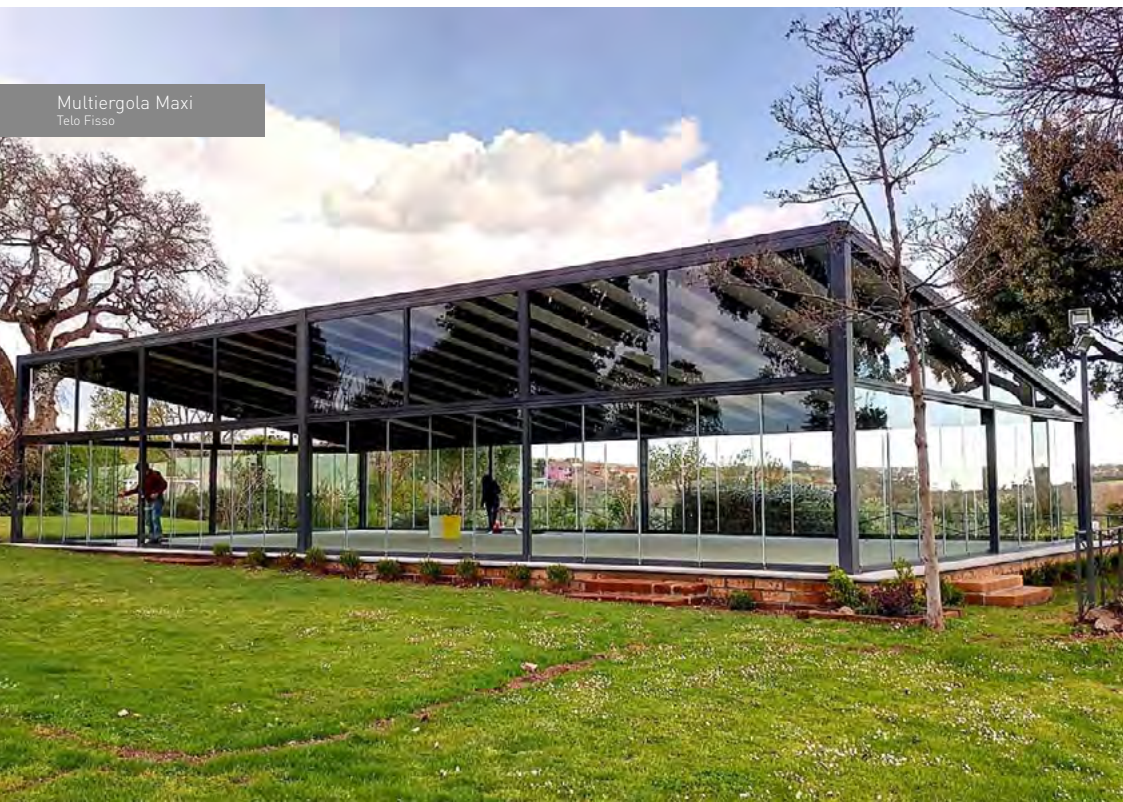

Jacques Séguéla

Linea Motor
Linea Kyria
Linea Clear

pieffe

Linea Motor

PERGOLA KALÉ

Eleganza e semplicità si intrecciano con l'alluminio per creare una pergola essenziale e funzionale.

Progettata appositamente con profili esclusivi, permette la raccolta dell'acqua piovana nella gronda frontale e lo scarico nei piantoni.

Multiergola Slim
Telo Fisso

50  Linea Multipergola

GAMMA PERGOLE CATALOGO 2020

Multiergola Slim
Policarbonato

Multiergola Small
Telo Fisso

pieffe

pieffe

Multiergola Small
Policarbonato

Multiergola Small
Coibentata

Multiergola Maxi
Telo Fisso

Multiergola Maxi
Colonnata

pieffe

pieffe

Linea Summer

-

*“Ogni cosa si realizza perché prima
l'abbiamo immaginata.”*