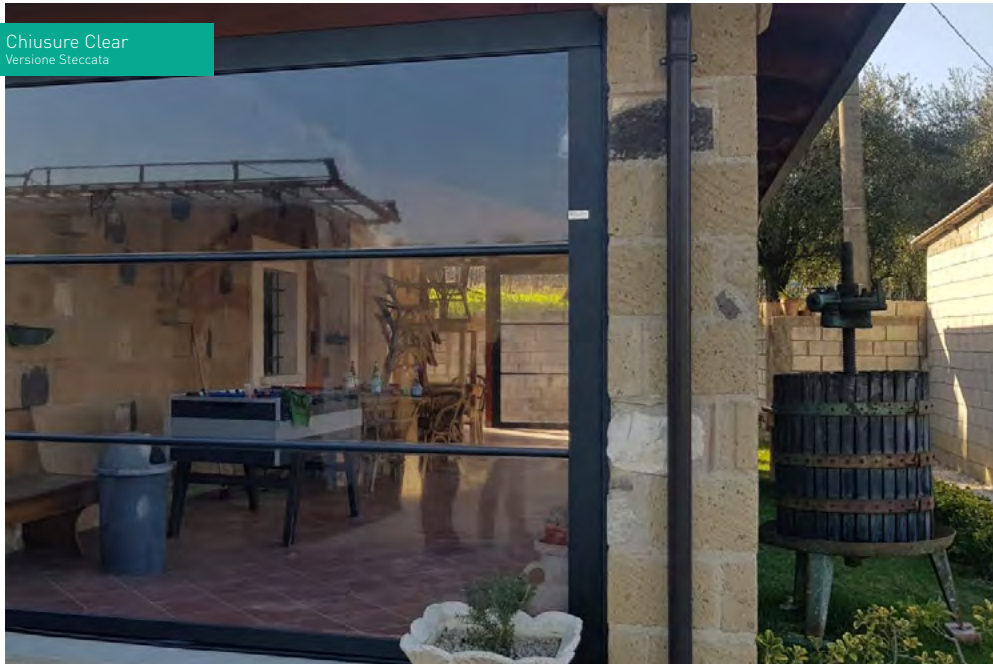

pieffe

Chiusure Clear
Versione Steccata

28

Chiusure Clear

PRESTIGIO CATALOGO 2020