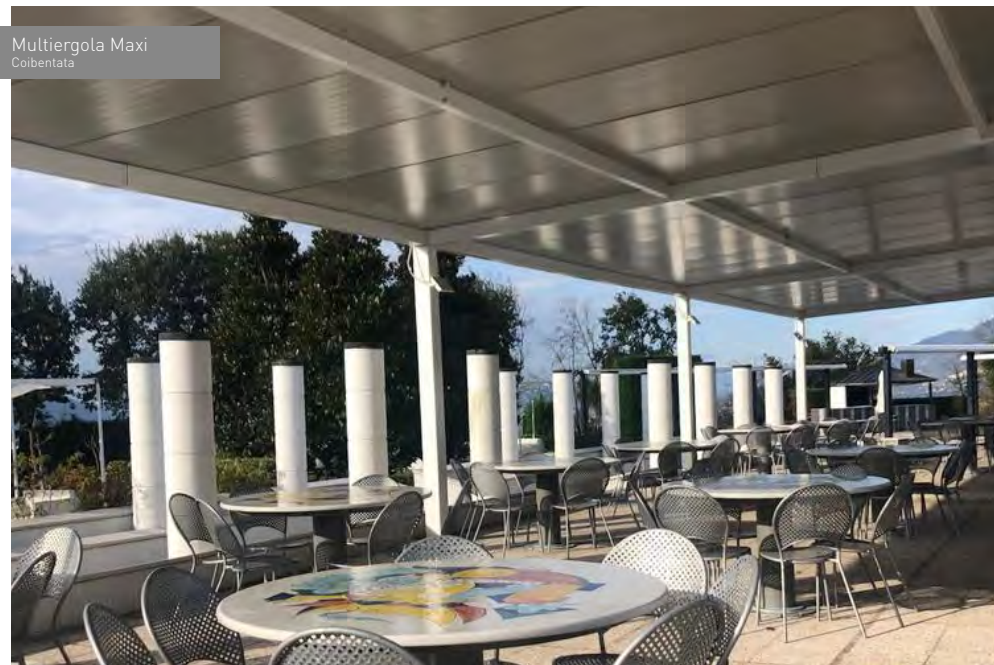

Multiergola Maxi
Colonnata

pieffe